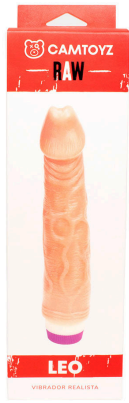

VIBRADOR REALISTA LEO 22 CM CAMTOYZ - PIEL

SKU: CT-JVB-058-LEO-PIE

Precio: $ 44.900