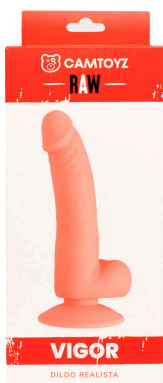

## DILDO REALISTA RAIDER 17.5 CM CAMTOYZ

**SKU:** CT-JDI-083-RAIDER-PIE

**Precio:** \$ 74.900

## DILDO REALISTA ROMAN 23 CM CAMTOYZ

**SKU:** CT-JDI-092-ROMAN

**Precio:** \$ 57.900