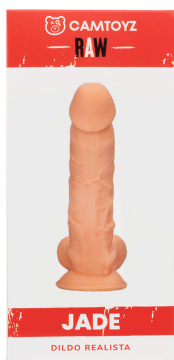

DILDO JADE 18 CM CAMTOYZ

SKU: CT-JDI-025-JADE-PIE

Precio: $ 123.900