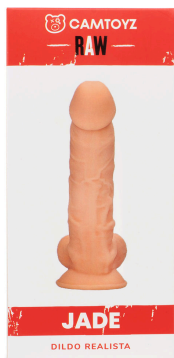

DILDO JADE 18 CM CAMTOYZ

SKU: CT-JDI-025-JADE-PIE

Precio: $ 123.900