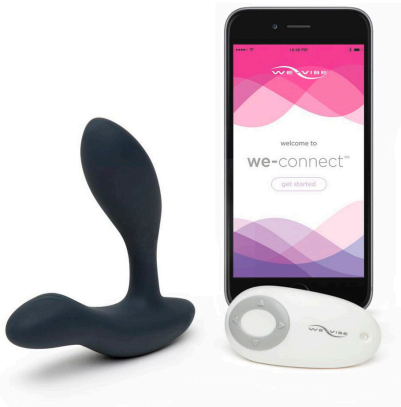

ESTIMULADOR DE PRÓSTATA WE VIBE VECTOR

SKU: WV-JAN-001-VECTOR-AZUO

Precio: $ 792.900