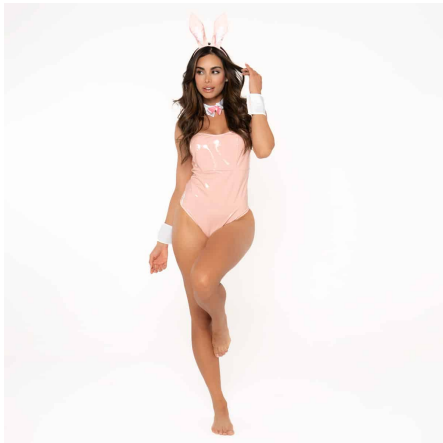

SKU: LT-PDF-32414-SM

Precio: \$ 115.900

DISFRAZ CONEJA JUGUETONA LEROT - ML

SKU: LT-PDF-31564-ML

Precio: \$ 105.900

DISFRAZ CONEJITA DULCE LEROT - ML

SKU: LT-PDF-3115-ML

Precio: \$ 123.900