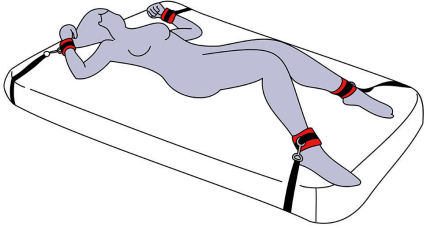

LIMITADOR PARA CAMA EDD

SKU: DS-PEP-039-EDD-NEG

Precio: \$ 104.900

LIMITADOR PARA CAMA TEON

SKU: DS-PEP-041-TEON-NEG

Precio: \$ 68.900

MORDAZA AIVAR

SKU: DS-PMZ-010-AIVAR-NEG