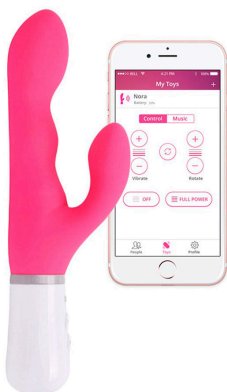

LOVENSE MAX 2 MASTURBADOR MASCULINO

SKU: LV-JMM-002-MAX2

Precio: \$ 599.900

LOVENSE MINI SEX MACHINE

SKU: LV-JFM-002-MINIMACHINE

Precio: \$ 1.899.900

LOVENSE NORA

SKU: LV-JVB-005-NORA-FUC