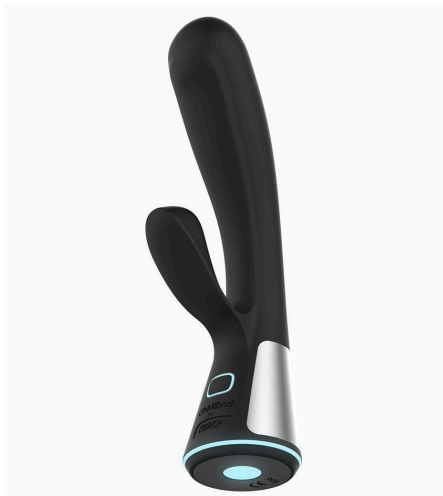

Precio: \$ 183.900

VIBRADOR FLEXER

SKU: LV-JVB-018-FLEXER-FUC

Precio: \$ 599.900

VIBRADOR FREDA

SKU: DS-JVB-029-FREDA-MOR

Precio: \$ 167.900

VIBRADOR FUSE OHMIBOD BY KIIRO° TOKENS - FUCSIA

SKU: KI-JVB-002-FUSE-ROS

Precio: \$ 799.900

VIBRADOR FUSE OHMIBOD BY KIIRO° TOKENS - NEGRO

SKU: KI-JVB-002-FUSE-NEG

Precio: \$ 799.900

VIBRADOR GIGI 2 LELO

SKU: LE-JVB-7854-MOR

Precio: \$ 709.900

VIBRADOR GRAVITY CON EMPUJE AUTOMATICO | LOVENSE

SKU: LV-JVB-020-GRAVITY
Precio: \$ 729.900

VIBRADOR GREENDA CAMTOYZ

SKU: CT-JVB-1059-VIB-GRENDA
Precio: \$ 209.900

VIBRADOR HAIDA PIEL

SKU: DS-JVB-155-HAIDA
Precio: \$ 26.900