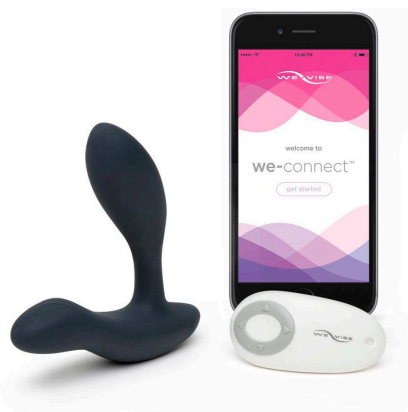

ESTIMULADOR DE PRÓSTATA WE VIBE VECTOR

SKU: WV-JAN-001-VECTOR-AZUO

Precio: $ 792.900