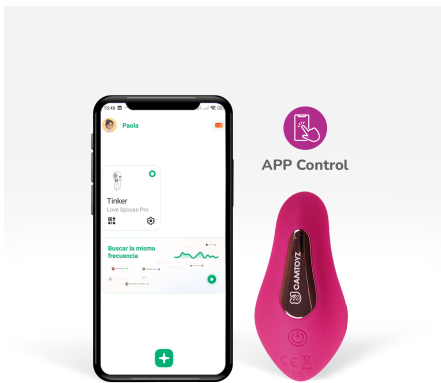

Precio: \$ 79.900

VIBRADOR NASTY (SIN CAJA)

SKU: DS-JVB-5001-NASTY

Precio: \$ 8.900

VIBRADOR OSIRIS - MORADO

SKU: DS-JVB-049-OSIRIS-MOR

Precio: \$ 59.900

VIBRADOR OSMA CON CARGA USB-C CAMTOYZ

SKU: CT-JVB-1057-OSMA

Precio: \$ 322.900

VIBRADOR PARA PANTY CON PENETRADOR EUSIN CON APP CAMTOYZ

SKU: CT-JVB-1068-EUSIN
Precio: \$ 214.900

VIBRADOR PARA PANTY JUVEN CON APP CAMTOYZ

SKU: CT-JVB-1075-JUVEN
Precio: \$ 137.900