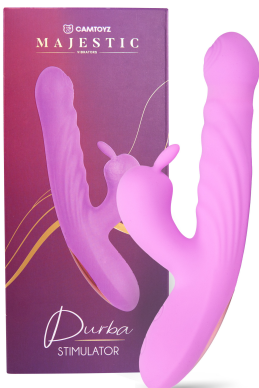

VIBRADOR DURBA CAMTOYZ

SKU: CT-JVB-1024-DURBA

Precio: $ 181.900