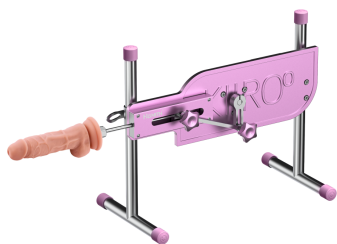

SEX MACHINE KIRO

SKU: KI-JFM-001-PLEASURE-ROS

Precio: $ 2.770.000