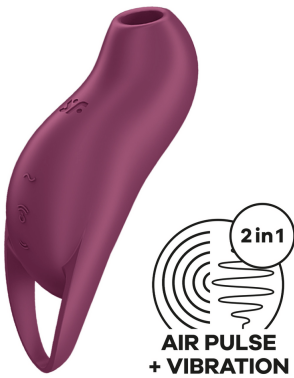

SATISFYER POCKET PRO 1

SKU: ST-JVB-1000-POCKET-PRO1

Precio: $ 268.900