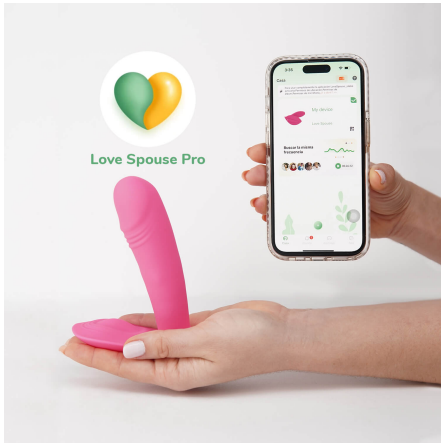

Precio: \$ 79.900

VIBRADOR NASTY (SIN CAJA)

SKU: DS-JVB-5001-NASTY

Precio: \$ 8.900

VIBRADOR OSIRIS - MORADO

SKU: DS-JVB-049-OSIRIS-MOR

Precio: \$ 59.900

VIBRADOR OSMA CON CARGA USB-C CAMTOYZ

SKU: CT-JVB-1057-OSMA

Precio: \$ 322.900

VIBRADOR PARA PANTY CON PENETRADOR EUSIN CON APP CAMTOYZ

SKU: CT-JVB-1068-EUSIN
Precio: \$ 214.900

VIBRADOR PARA PANTY JUVEN CON APP CAMTOYZ

SKU: CT-JVB-1075-JUVEN
Precio: \$ 137.900